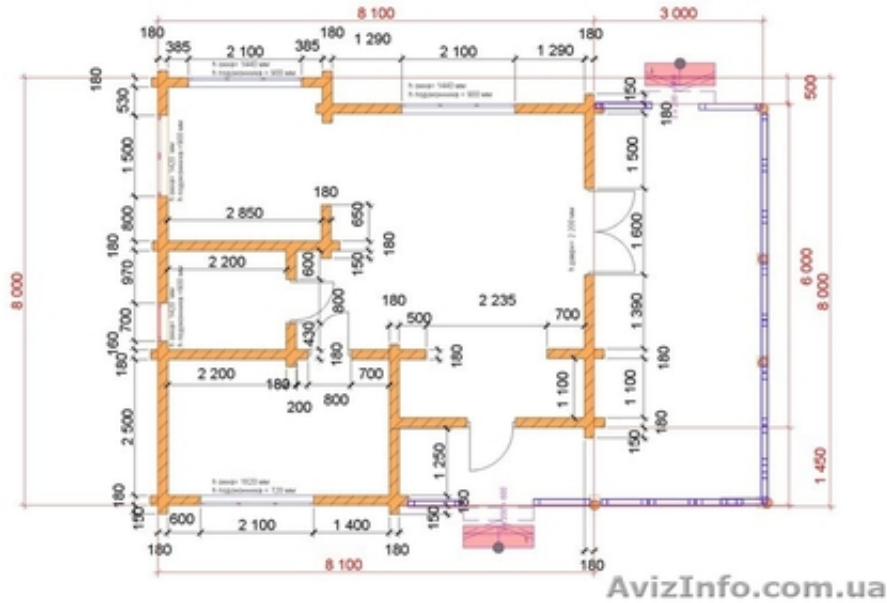

Новую дачу со сруба

Дніпропетровськ, Україна

Дача нової постройки з оциліндрованого бревна 200 мм (сруб) одно-етажна розположена в Баловке, площа 50 кв.м.+30 кв.м. тераса при домі.

Гостиння з кухнею, спальня, санузел, прихожа, тераса.

Участок 6 соток (квадратний) в садовому товаристві. Забор дерев'яний двохсторонній шоколадного кольору-2 м. Скважина з питтєвою водою+насос на 6 кубів, електричество, сливня яма нова на участку.

Окна металопластик ламінація шоколад, битумна черепиця на крыше.