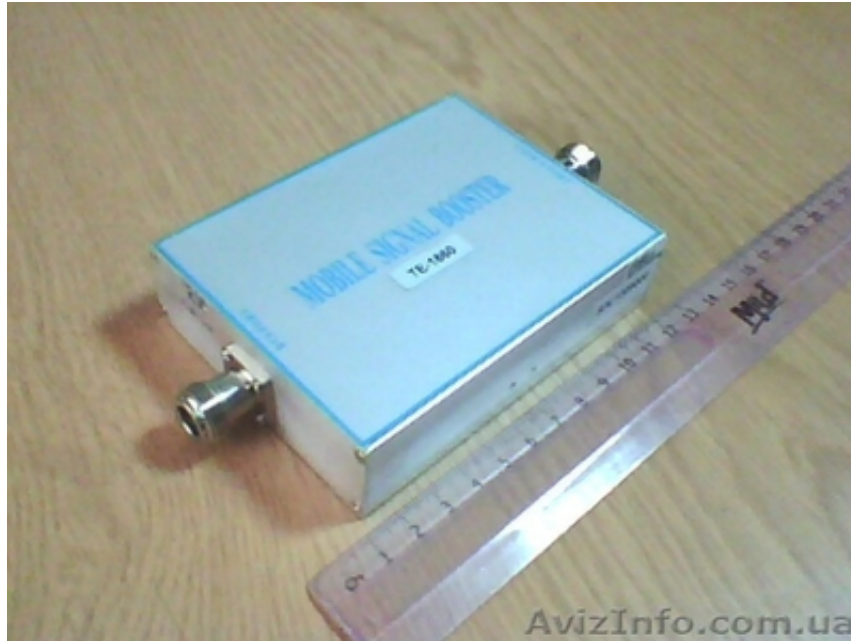

GSM усилитель (репитер) TE-1860 SA DCS 1800 MHz

Дніпропетровськ, Україна

Ретранслятор (репитер) TE-1860 SA DCS 1800 MHz предназначен для усиления радиосигнала Операторов сотовой связи стандарта GSM 1800.
Площадь покрытия - 300-400 кв. м.

Основные технические характеристики репитера:

Станция-телефон BS-MS

Телефон-станция MS-BS

Полоса рабочих частот в диапазоне частот GSM 1800

1805-1880 МГц

1710-1785 МГц

Номинальный коэффициент усиления

60 дБ

8 дБ

Питание (через сетевой адаптер)

АС 110/220V (used AC/DC Adapter 5Vdc)

Габариты

150x80x27

Вес

0, 6 кг

Рабочая температура