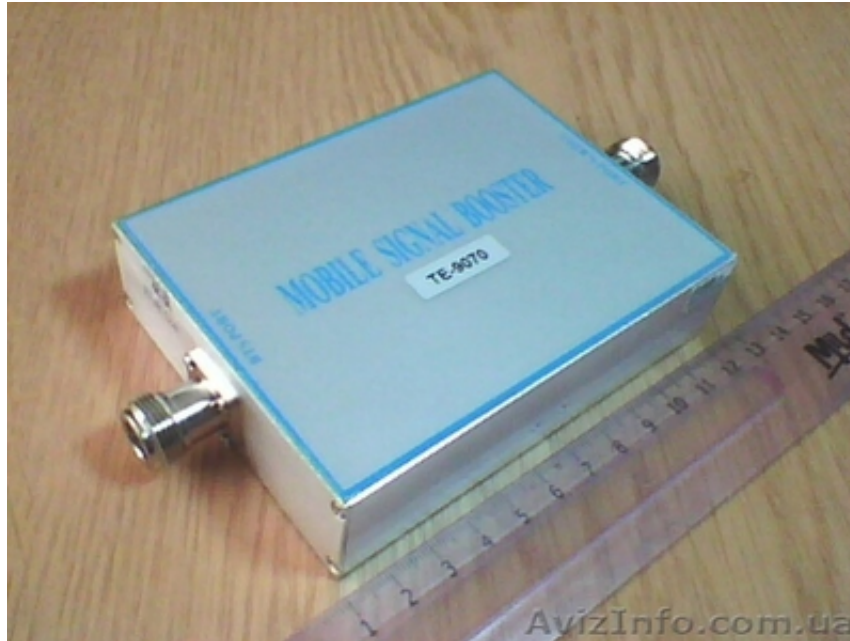

GSM усилитель (репитер) TE-9070 Z 900MHz комплект

Дніпропетровськ, Україна

Ретранслятор (репитер) TE-9070 Z 900 MHz предназначен для усиления радиосигнала Операторов сотовой связи стандарта GSM 900.
Площадь покрытия - 400 кв. м.

Основные технические характеристики репитера:

Станция-телефон BS-MS

Телефон-станция MS-BS

Полоса рабочих частот в диапазоне частот GSM 900

935-960 МГц

890-915 МГц

Номинальный коэффициент усиления

70 дБ

Питание (через сетевой адаптер)

AC 110/220V (used AC/DC Adapter 5 Vdc)

Габариты

150x80x28 мм

Вес

0,8 кг

Рабочая температура

-25...+55 гр. С