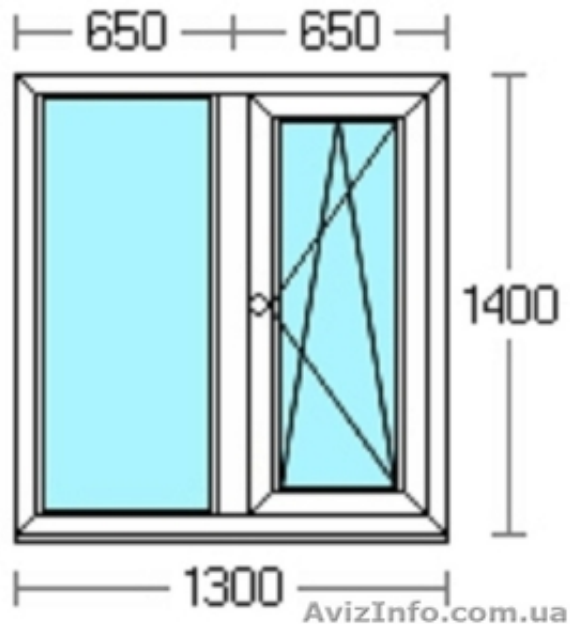

## Пластиковое окно Rehau 1300x1400 мм

Дніпропетровськ, Україна

Профіль: Rehau Euro 60  
Стеклопакет: 4-12-4-8-4 (три скла товщиною по 4 мм)  
Фурнітура Winkhaus ActivPilot німецька  
Уплотнитель Rehau: чорний, знімний  
Доставка по Дніпропетровській області