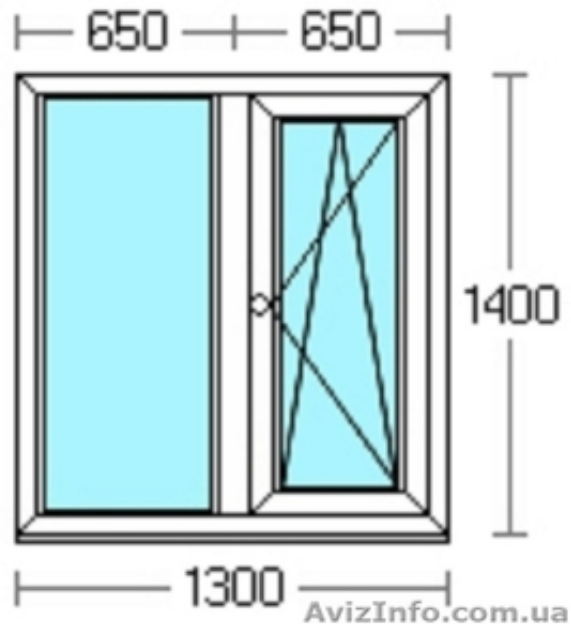

Пластиковое окно Rehau 1300x1400 мм

Дніпропетровськ, Україна

Профіль: Rehau Euro 60
Стеклопакет: 4-12-4-8-4 (три скла товщиною по 4 мм)
Фурнітура Winkhaus ActivPilot німецька
Уплотнитель Rehau: чорний, з'ємний
Доставка по Дніпропетровській області