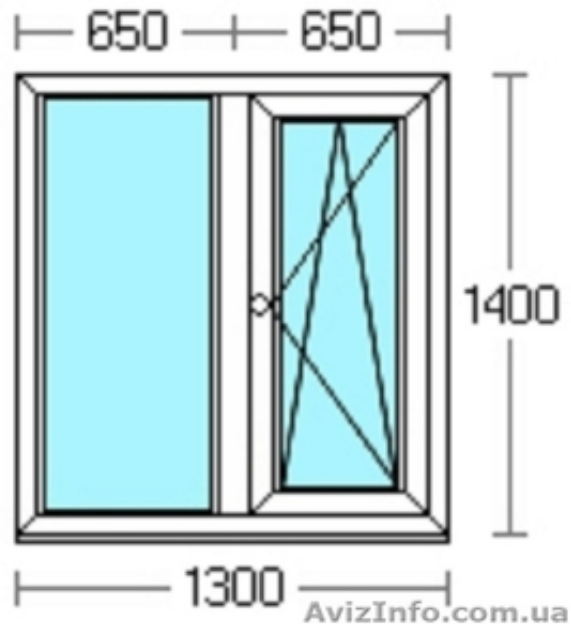

## Пластиковое окно Rehau 1300x1400 мм

Дніпропетровськ, Україна

Профіль: Rehau Euro 60  
Стеклопакет: 4-12-4-8-4 (три скла товщиною по 4 мм)  
Фурнітура Winkhaus ActivPilot німецька  
Уплотнитель Rehau: чорний, з'ємний  
Доставка по Дніпропетровській області