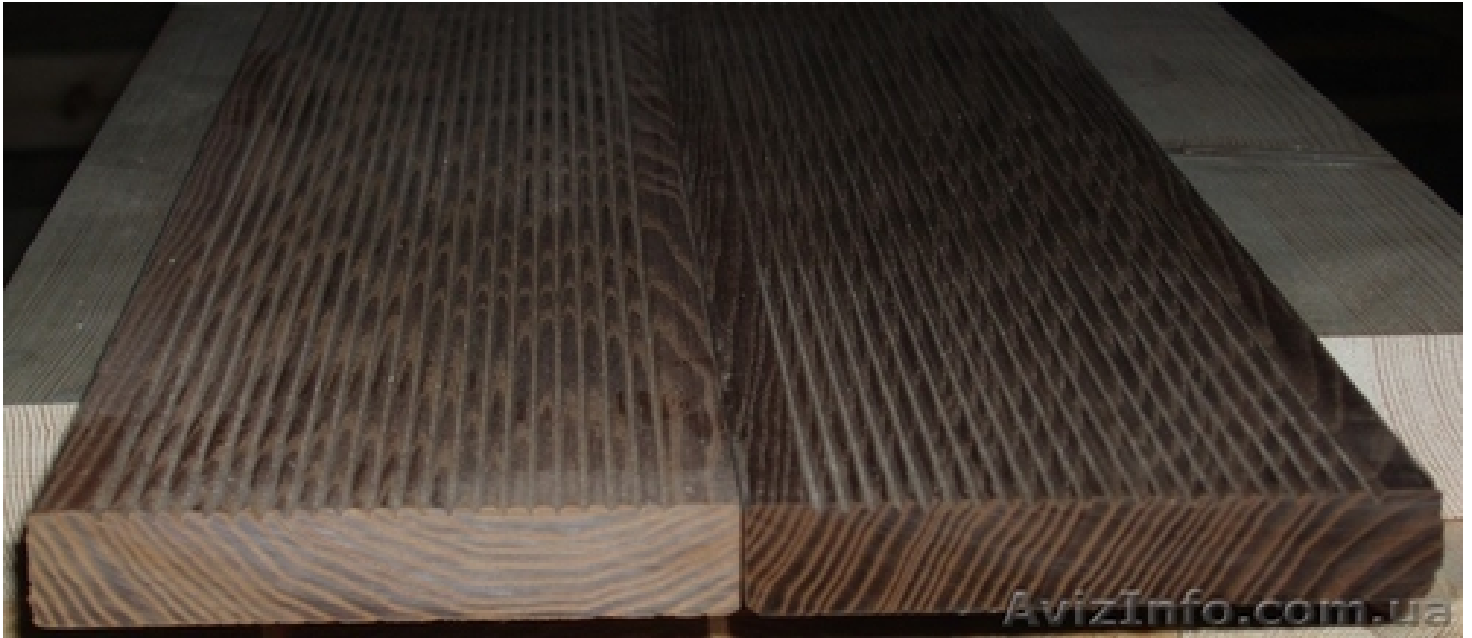

Террасная доска термированный ясень

Дніпропетровськ, Україна

Террасная доска термоясень. Гладкая, антиспил. Профиль Д21, Д22, 20x100x900-1800-800грн, 20x120x1200-2100-860грн, 20x130-140x1200-3000-970грн. Шаг доски- 100 мм. Качество пищевой поверхности-селект. Термодревесина обладает улучшенными свойствами по сравнению с обычной. Она абсолютно не боится влаги, гораздо более устойчива к механическим повреждениям и при обработке специальными составами не выгорает и не рассыхается на солнце. Замечательные свойства термодревесины открыли новые возможности для строительства и отделки деревом. Теперь дерево можно использовать везде, без каких либо ограничений и многослойных окрашиваний! Термообработанная древесина

Низкая равновесная влажность на уровне 2-6%, исключающая возможные деформации готовых изделий;

Благодаря более плотной структуре и поверхности, термодревесина практически не впитывает влагу из воздуха и обладает способностью отталкивать воду;