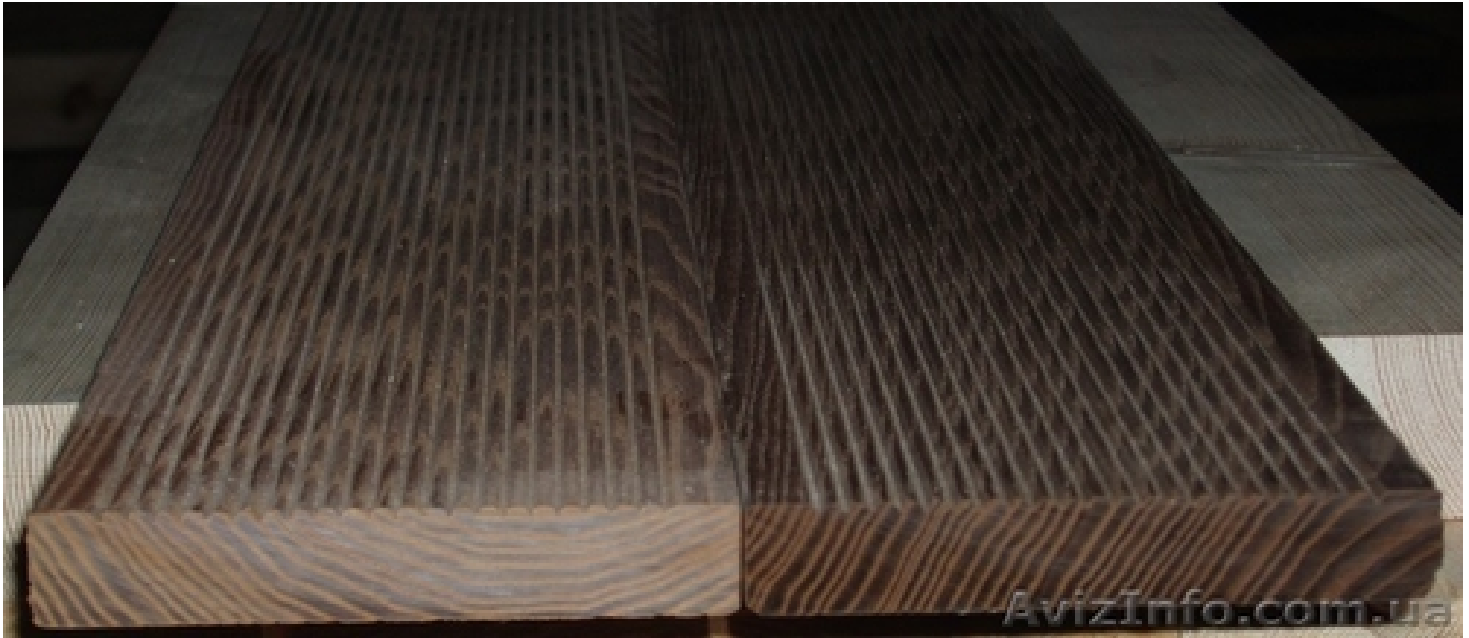

## Террасная доска термированный ясень

Дніпропетровськ, Україна

Террасная доска термоясень. Гладкая, антиспил. Профиль Д21, Д22, 20x100x900-1800-800грн, 20x120x1200-2100-860грн, 20x130-140x1200-3000-970грн. Шаг доски- 100 мм. Качество пищевой поверхности-селект. Термодревесина обладает улучшенными свойствами по сравнению с обычной. Она абсолютно не боится влаги, гораздо более устойчива к механическим повреждениям и при обработке специальными составами не выгорает и не рассыхается на солнце. Замечательные свойства термодревесины открыли новые возможности для строительства и отделки деревом. Теперь дерево можно использовать везде, без каких либо ограничений и многослойных окрашиваний! Термообработанная древесина

Низкая равновесная влажность на уровне 2-6%, исключающая возможные деформации готовых изделий;

Благодаря более плотной структуре и поверхности, термодревесина практически не впитывает влагу из воздуха и обладает способностью отталкивать воду;