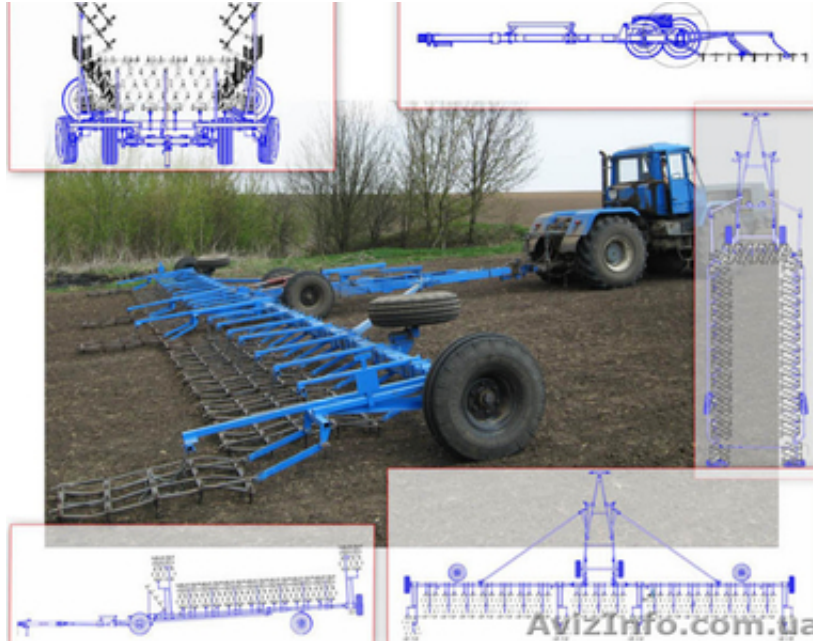

сцепка гидравлическая прицепная СГП-21

Дніпропетровськ, Україна

Производства завода Уманьферммаш.

Предназначена для формирования агрегата шириной захвата до 21 м. из прицепных зубовых борон БЗС - 1, 0 (БЗТС - 1, 0, БЗТУ - 1, 0). Применяется для закрытия влаги в период предпосевного боронования. Агрегатируется с тракторами ДТ - 75Г, Т - 74, Т - 150, Т - 150К, К - 700, К - 701

Техническая характеристика

Тип прицепной

Ширина захвата, м до 21

Производительность, га/час 17, 6

Рабочая скорость, км/час до 20

Общая масса, кг 2020

Габаритные размеры в рабочем состоянии, м :

длина 7, 68

ширина 20, 58

высота 1, 26

Габаритные размеры в транспортном состоянии, м :

длина 13, 01

ширина 5, 59

высота 1, 26

Средний срок службы, лет, не менее 6

Price: **85 000 грн.**