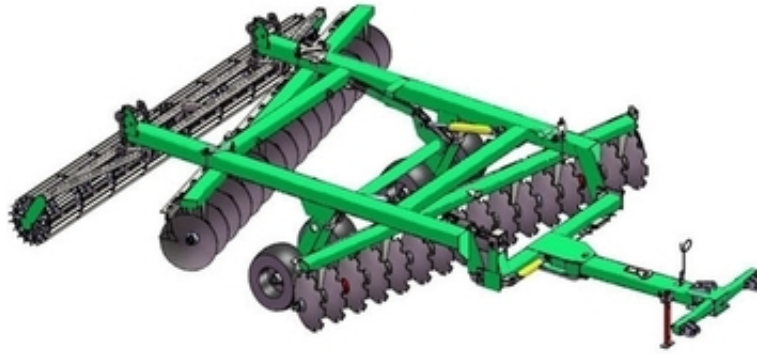

## Борона тяжелая дисковая прицепная БДП-4,2

AvizInfo.com.ua

Дніпропетровськ, Україна

Борона дисковая тяжелая предназначена для разработки глыб после вспашки и поверхностной обработки необработанных уплотненных почв разного механического состава, а также для подготовки грунта под посев озимых после уборки пропашных культур без основной глубокой обработки и измельчения пожнивных остатков толстостебельных культур.

Дисковые бороны БДП применяются в степных, лесостепных и полесских зонах Украины.

Тип агрегата полунавесной

Рабочая ширина захвата (м) 4, 2

Транспортная ширина (м) 4, 5

Расчетная производительность (га/ч) 2, 5 4, 2

Рабочая скорость движения (км/ч) 6 10

Глубина обработки (см) 22

Габаритные размеры в транспортном положении:

Длина (мм) 8150

Ширина (мм) 4500

Высота (мм) 1420

Габаритные размеры в рабочем положении:

Длина (мм) 8200

Ширина (мм) 4500

Высота (мм) 1070

Масса агрегата (кг) 4700

Необходимая мощность трактора (л. с.) 200 300

---

Price: Договірна

Тип оголошення:  
Продам, продаж, продаю

Торг: доречний