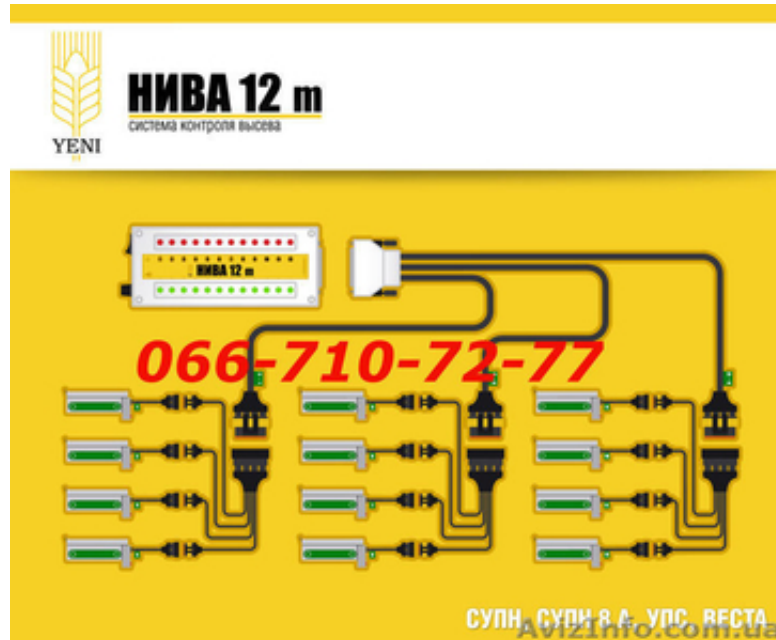

Система контролю висева семян Нива-12М на сеялку

Дніпропетровськ, Україна

Система контролю висева семян Нива-12М на сеялку пропашную УПС-8, СУПН-8, ВЕСТА-8 и их модификации представляет собой контроллер с микропроцессором, от 8 до 12 емкостных датчиков высева, в зависимости от комплектации. Купить сигнализацию НИВА-12 для сеялки. Разводка по сеялке (жгут проводов), кабель, соединяющий сеялку с кабиной трактора. Система контроля высева семян НИВА-12М контролирует весь процесс высева, имеет световую индикацию на дисплеи контролера, что очень важно для визуального восприятия механизатором. Система использует сигнальную индикацию. Также имеется звуковая сигнализация, которая сообщает механизатору о проблемах высева. В руководстве по эксплуатации подробно описаны правила пользования системой контроля. НИВА-12М предназначена для контроля нормы высева семян в каждом ряду, подачи звукового и светового сигнала механизатору в случае технологического или технического отказа сеялки. Система НИВА-12 рассчитана для установки на сеялки точного высева СУПН-8, УПС-8, ВЕСТА-8 и их аналоги.