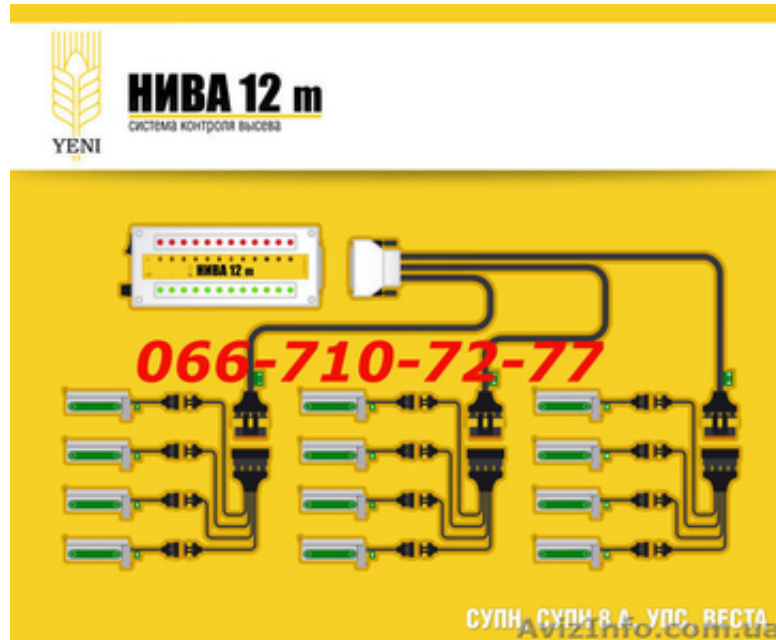

## Система контролю висева семян Нива-12М на сеялку

Дніпропетровськ, Україна

Система контролю висева семян Нива-12М на сеялку пропашную УПС-8, СУПН-8, ВЕСТА-8 и их модификации представляет собой контроллер с микропроцессором, от 8 до 12 емкостных датчиков высева, в зависимости от комплектации. Купить сигнализацию НИВА-12 для сеялки. Разводка по сеялке (жгут проводов), кабель, соединяющий сеялку с кабиной трактора. Система контроля высева семян НИВА-12М контролирует весь процесс высева, имеет световую индикацию на дисплеи контролера, что очень важно для визуального восприятия механизатором. Система использует сигнальную индикацию. Также имеется звуковая сигнализация, которая сообщает механизатору о проблемах высева. В руководстве по эксплуатации подробно описаны правила пользования системой контроля. НИВА-12М предназначена для контроля нормы высева семян в каждом ряду, подачи звукового и светового сигнала механизатору в случае технологического или технического отказа сеялки. Система НИВА-12 рассчитана для установки на сеялки точного высева СУПН-8, УПС-8, ВЕСТА-8 и их аналоги.