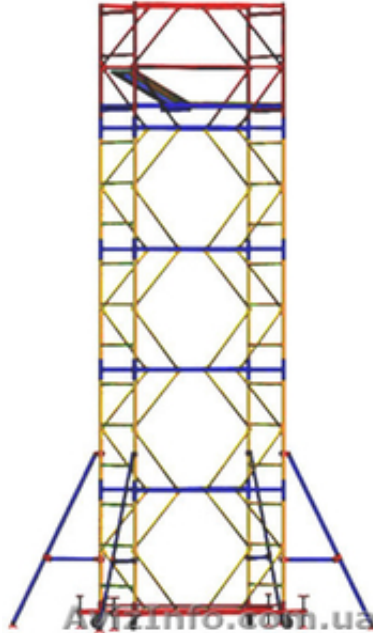

Аренда вышек тур Атлант

Дніпропетровськ, Україна

Аренда вышек тур Атлант с платформой 2.00x1.20, высотой до 20 метров. Без залога и поручителей, возможна доставка, всегда имеются в наличии эти и другие виды строительных лесов, вышек тур и подмостей, имеется продажа лесов. Срок аренды от одного дня. Звоните - договоримся 0676340438 Наш сайт stroylesa.dp.ua Заходите на наш сайт и вы ознакомитесь с перечнем предоставляемых услуг, таким образом у вас будет возможность выбрать и использовать тот товар, который для вас будет наиболее актуален и сможет полностью удовлетворить ваши потребности в строительных лесах, тур - вышках, передвижных подмостей а также иного строительного оборудования. В наличии имеется также продажа строительных лесов фирмы Атлант, вышек - тур (до 20м. высотой) и подмостей для фасадных и отделочных работ.