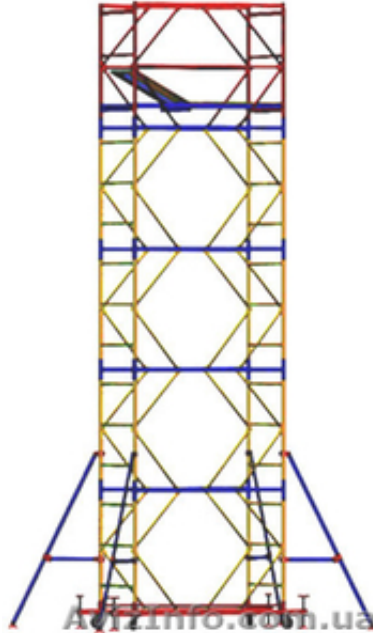

## Аренда вышек тур Атлант

Дніпропетровськ, Україна

Аренда вышек тур Атлант с платформой 2.00x1.20, высотой до 20 метров. Без залога и поручителей, возможна доставка, всегда имеются в наличии эти и другие виды строительных лесов, вышек тур и подмостей, имеется продажа лесов. Срок аренды от одного дня. Звоните - договоримся 0676340438 Наш сайт stroylesa.dp.ua Заходите на наш сайт и вы ознакомитесь с перечнем предоставляемых услуг, таким образом у вас будет возможность выбрать и использовать тот товар, который для вас будет наиболее актуален и сможет полностью удовлетворить ваши потребности в строительных лесах, тур - вышках, передвижных подмостей а также иного строительного оборудования. В наличии имеется также продажа строительных лесов фирмы Атлант, вышек - тур (до20м. высотой) и подмостей для фасадных и отделочных работ.