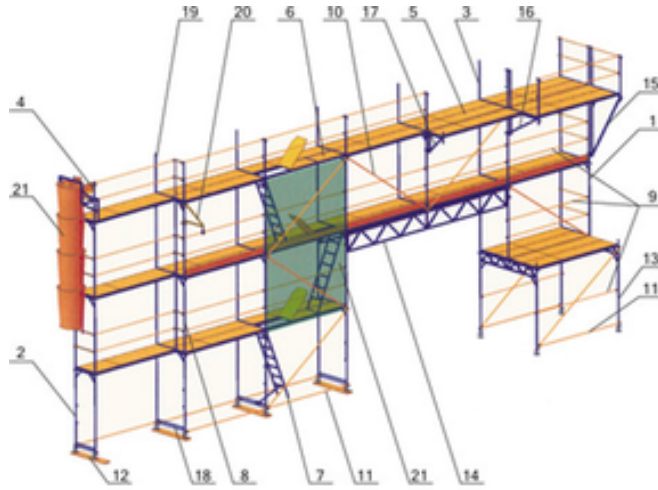

Фасадные леса в аренду

AvizInfo.com.ua

Дніпропетровськ, Україна

Аренда рамных, фасадных строительных лесов Будмастер, высота пролета 2.10м, ширина 3.00м, глубина (ширина площадки)0.75м, быстрые и легкие в сборке, высота достигает до 100 метров. Без залога и поручителей, возможна доставка, всегда в наличии. Есть и другие виды строительных лесов, вышек тур и подмостей, также имеется продажа лесов . Во времена проведения акции предоставляются скидки до 50%. Звоните - договоримся 0676340438 Наш сайт stroylesa.dp.ua Заходите на наш сайт и вы ознакомитесь с перечнем предоставляемых услуг, таким образом у вас будет возможность выбрать и использовать тот товар, который для вас будет наиболее актуален и сможет полностью удовлетворить ваши потребности в строительных лесах, тур - вышках, передвижных подмостей а также иного строительного оборудования. В наличии имеется также продажа строительных лесов фирмы Атлант, вышек - тур (до20м. высотой) и подмостей для фасадных и отделочных работ.