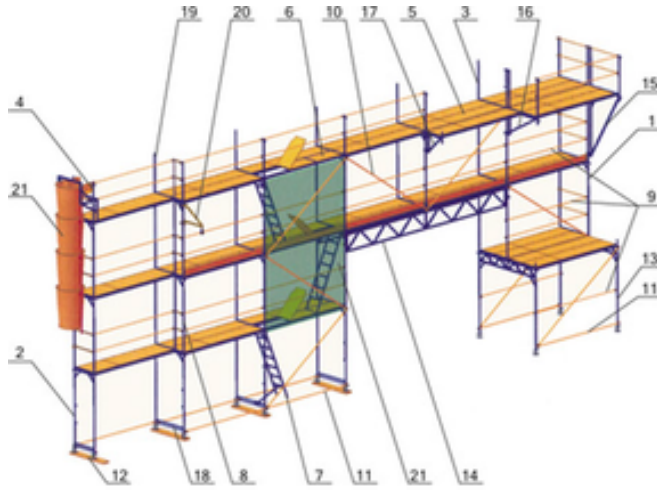

Фасадные леса в аренду

AvizInfo.com.ua

Дніпропетровськ, Україна

Аренда рамных, фасадных строительных лесов Будмастер, высота пролета 2.10м, ширина 3.00м, глубина (ширина площадки)0.75м, быстрые и легкие в сборке, высота достигает до 100 метров. Без залога и поручителей, возможна доставка, всегда в наличии. Есть и другие виды строительных лесов, вышек тур и подмостей, также имеется продажа лесов. Во времена проведения акции предоставляются скидки до 50%. Звоните - договоримся 0676340438 Наш сайт stroylesa.dp.ua Заходите на наш сайт и вы ознакомитесь с перечнем предоставляемых услуг, таким образом у вас будет возможность выбрать и использовать тот товар, который для вас будет наиболее актуален и сможет полностью удовлетворить ваши потребности в строительных лесах, тур - вышках, передвижных подмостей а также иного строительного оборудования. В наличии имеется также продажа строительных лесов фирмы Атлант, вышек - тур (до20м. высотой) и подмостей для фасадных и отделочных работ.