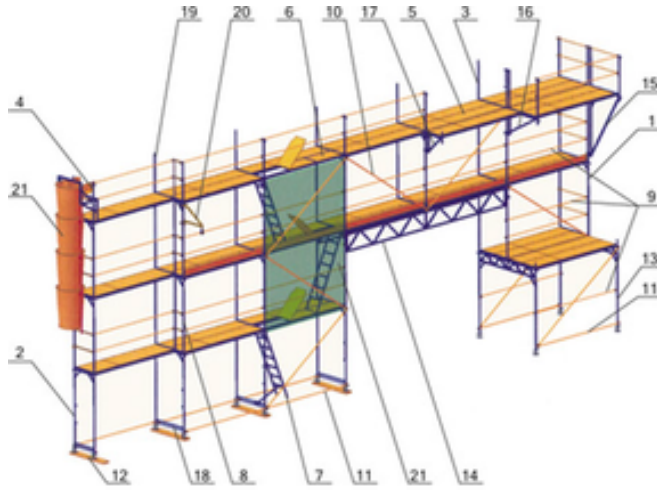

## Фасадные леса в аренду

AvizInfo.com.ua

Дніпропетровськ, Україна

Аренда рамных, фасадных строительных лесов Будмастер, высота пролета 2.10м, ширина 3.00м, глубина (ширина площадки) 0.75м, быстрые и легкие в сборке, высота достигает до 100 метров. Без залога и поручителей, возможна доставка, всегда в наличии. Есть и другие виды строительных лесов, вышек тур и подмостей, также имеется продажа лесов. Во времена проведения акции предоставляются скидки до 50%. Звоните - договоримся 0676340438 Наш сайт [stroylesa.dp.ua](http://stroylesa.dp.ua) Заходите на наш сайт и вы ознакомитесь с перечнем предоставляемых услуг, таким образом у вас будет возможность выбрать и использовать тот товар, который для вас будет наиболее актуален и сможет полностью удовлетворить ваши потребности в строительных лесах, тур - вышках, передвижных подмостей а также иного строительного оборудования. В наличии имеется также продажа строительных лесов фирмы Атлант, вышек - тур (до 20м. высотой) и подмостей для фасадных и отделочных работ.