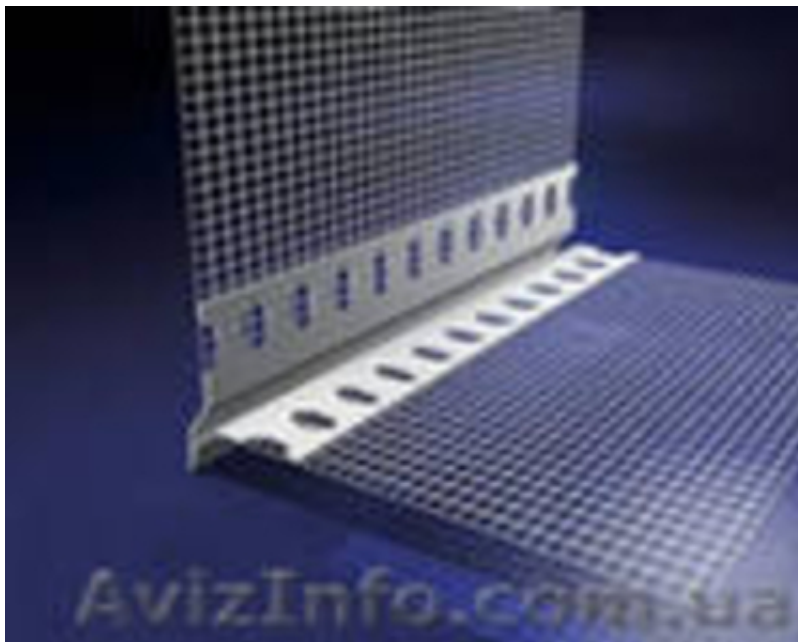

Профиль капельник ПВХ 2,5м

Дніпропетровськ, Україна

Профиль капельник с армирующей стеклосеткой, используют в основном при монтаже тёплых фасадов. Данный профиль потому и называют капельником, что он служит для отвода скопившейся влаги в угловых местах фасада. Так же его используют в откосах окон, в цокольных соединениях не имеющих несущего профиля и в несущих основаниях балконов. Профиль, является завершающим элементом любой фасадной штукатурки, отводя накопившуюся в ней влагу, и предохраняя её от преждевременного разрушения и трещин.