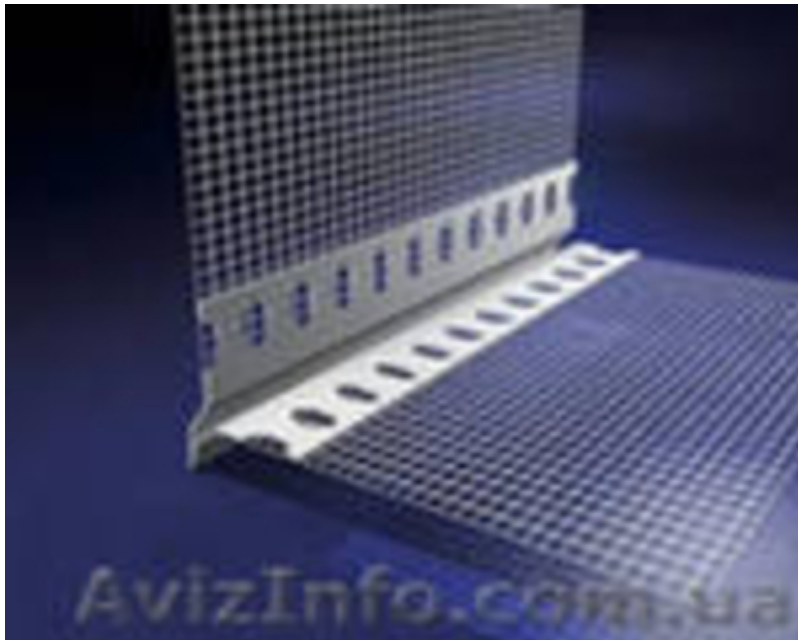

Профиль капельник ПВХ 2,5м

Дніпропетровськ, Україна

Профиль капельник с армирующей стеклосеткой, используют в основном при монтаже тёплых фасадов. Данный профиль потому и называют капельником, что он служит для отвода скопившейся влаги в угловых местах фасада. Так же его используют в откосах окон, в цокольных соединениях не имеющих несущего профиля и в несущих основаниях балконов. Профиль, является завершающим элементом любой фасадной штукатурки, отводя накопившуюся в ней влагу, и предохраняя её от преждевременного разрушения и трещин.