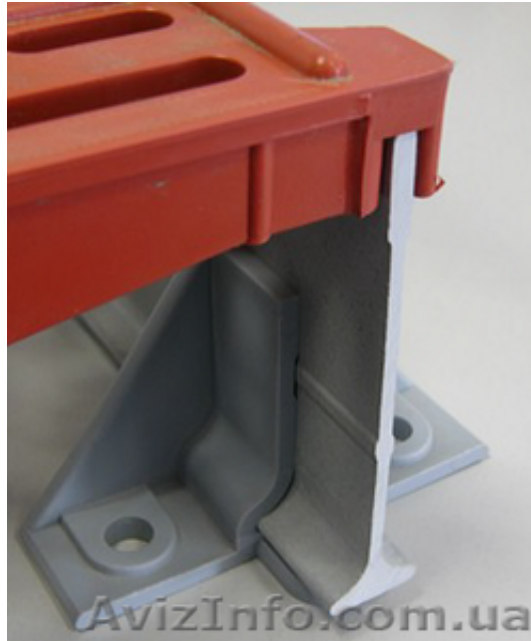

Стеклопластиковые лаги (ригеля) для щелевого пола свинофермы

Дніпропетровськ, Україна

Стеклопластиковые лаги (ригеля) для щелевого пола свинофермы

Преимущества: незначительный вес позволяет ускорить монтаж; высокая химическая устойчивость; низкая теплопроводность; высокая пожароустойчивость; высокая прочность; широкий диапазон температур (от -100 С° до +180 С°); цена приемлемая по сравнению с нержавеющей сталью; гладкая поверхность; не требует дополнительной обработки лаком. Размеры в мм - 120*26*5.5